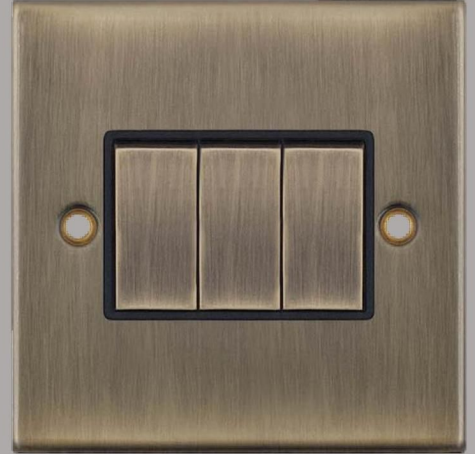

# ANTIQUÉ BRONZE - MODULAR KNOBS

A031ANSB - INTERMEDIATE SWITCH

M013 - 2 GANG 2 WAY

M015 - 3 GANG 2 WAY

A011ANSB - 1 GANG 2 WAY

A017ANSB - 4 GANG 2 WAY

A019ANSB - 6 GANG 2 WAY

A094ANSB - 13A SINGLE SWITCHED SOCKET D.P.

A096ANSB - 13A DOUBLE SWITCHED SOCKET D.P.

**A092/USB/ANSB – 13A  
SINGLE SWITCHED  
SOCKET + X1 USB PORTS**

**A093/USB/ANSB – 13A DOUBLE  
SWITCHED SOCKET + X2 USB PORTS**

**A113ANSB – 13A D.P.  
FUSED UNIT SWITCH**

**A061ANSB – 20A D.P.  
SWITCH**

**A062ANSB – 20A DUAL  
FLEXOUTLET**

**A071ANSB – 45A D.P.  
SWITCH 3X3**

**A075ANSB – 45A D.P. COOKER UNIT**

**A022ANSB – BELL  
SWITCH**

**A151ANSB – 1G  
TELEPHONE MASTER**