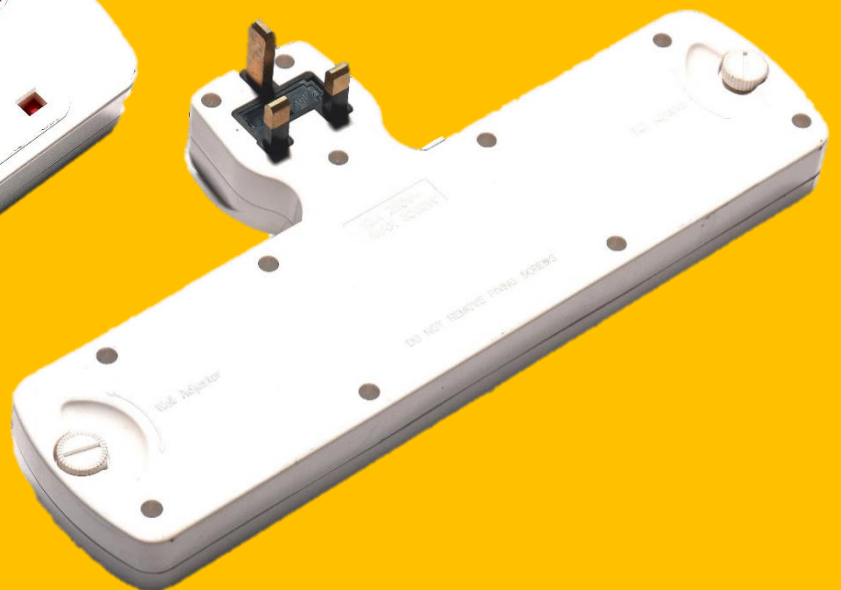

# ROVER

## 13A T-Shape Extension

**Code Item: UKT2313**

**Code Item: UKT2413**

## 13A T-Shape Extension with Dual USB Ports (2.4A)

**Code Item: UKT3313SU**

**Code Item: UK304SU-3M**