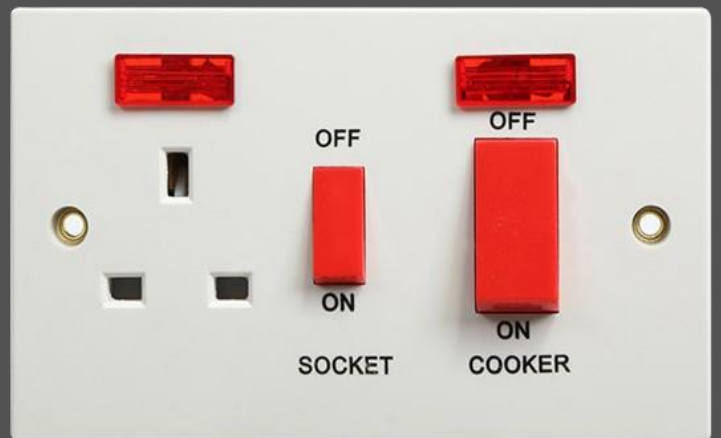

A&T[®]

A RANGE – SQUARE TYPE PLATE & MODULAR

**A031 – INTERMDIATE
SWITCH**

A013 – 2 GANG 2 WAY

A015 – 3 GANG 2 WAY

A011 – 1 GANG 2 WAY

A017 – 4 GANG 2 WAY

A019 – 6 GANG 2 WAY

**A092 – 13A SINGLE
SWITCHED SOCKET S.P.**

**A093 – 13A DOUBLE SWITCHED
SOCKET S.P.**

A022/BE – BELL SWITCH

A022/PR – BELL PRESS SWITCH

A023/BE – BELL SWITCH + NEON

A113 – 13A D.P. FUSED UNIT SWITCH

A061 – 20A D.P. SWITCH

A062 – 20A DUAL FLEXOUTLET

A071 – 45A D.P. SWITCH 3X3

A075 – 45A D.P. COOKER UNIT

A170 – 3X3 BLANK
PLATE

A171 – 3X6 BLANK PLATE