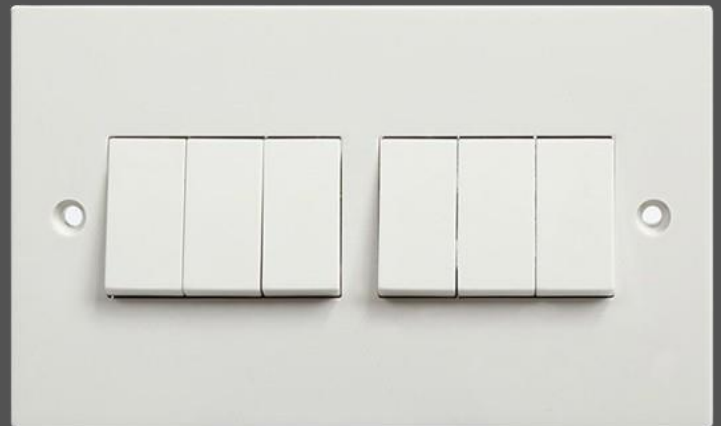

A&T[®]

A RANGE – SQUARE TYPE PLATE & MODULAR

**A031 – INTERMDIATE
SWITCH**

A013 – 2 GANG 2 WAY

A015 – 3 GANG 2 WAY

A011 – 1 GANG 2 WAY

A017 – 4 GANG 2 WAY

A019 – 6 GANG 2 WAY

**A092 – 13A SINGLE
SWITCHED SOCKET S.P.**

**A093 – 13A DOUBLE SWITCHED
SOCKET S.P.**

A022/BE – BELL SWITCH

A022/PR – BELL PRESS SWITCH

A023/BE – BELL SWITCH + NEON

A113 – 13A D.P. FUSED UNIT SWITCH

A061 – 20A D.P. SWITCH

A062 – 20A DUAL FLEXOUTLET

A071 – 45A D.P. SWITCH 3X3

A075 – 45A D.P. COOKER UNIT

A170 – 3X3 BLANK
PLATE

A171 – 3X6 BLANK PLATE