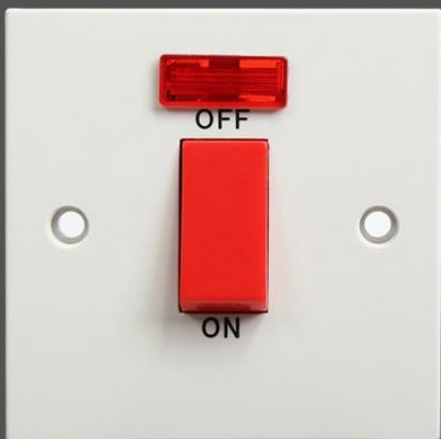

A&T[®]

A RANGE – SQUARE TYPE PLATE & MODULAR

**A031 – INTERMDIATE
SWITCH**

A013 – 2 GANG 2 WAY

A015 – 3 GANG 2 WAY

A011 – 1 GANG 2 WAY

A017 – 4 GANG 2 WAY

A019 – 6 GANG 2 WAY

**A092 – 13A SINGLE
SWITCHED SOCKET S.P.**

**A093 – 13A DOUBLE SWITCHED
SOCKET S.P.**

A022/BE – BELL SWITCH

A022/PR – BELL PRESS SWITCH

A023/BE – BELL SWITCH + NEON

A113 – 13A D.P. FUSED UNIT SWITCH

A061 – 20A D.P. SWITCH

A062 – 20A DUAL FLEXOUTLET

A071 – 45A D.P. SWITCH 3X3

A075 – 45A D.P. COOKER UNIT

A170 – 3X3 BLANK
PLATE

A171 – 3X6 BLANK PLATE