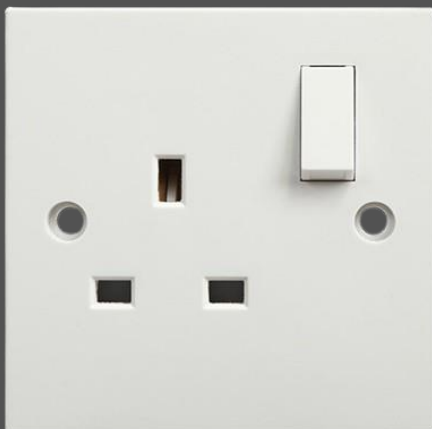

A&T[®]

A RANGE – SQUARE TYPE PLATE & MODULAR

**A031 – INTERMDIATE
SWITCH**

A013 – 2 GANG 2 WAY

A015 – 3 GANG 2 WAY

A011 – 1 GANG 2 WAY

A017 – 4 GANG 2 WAY

A019 – 6 GANG 2 WAY

**A092 – 13A SINGLE
SWITCHED SOCKET S.P.**

**A093 – 13A DOUBLE SWITCHED
SOCKET S.P.**

A022/BE – BELL SWITCH

A022/PR – BELL PRESS SWITCH

A023/BE – BELL SWITCH + NEON

A113 – 13A D.P. FUSED UNIT SWITCH

A061 – 20A D.P. SWITCH

A062 – 20A DUAL FLEXOUTLET

A071 – 45A D.P. SWITCH 3X3

A075 – 45A D.P. COOKER UNIT

A170 – 3X3 BLANK
PLATE

A171 – 3X6 BLANK PLATE