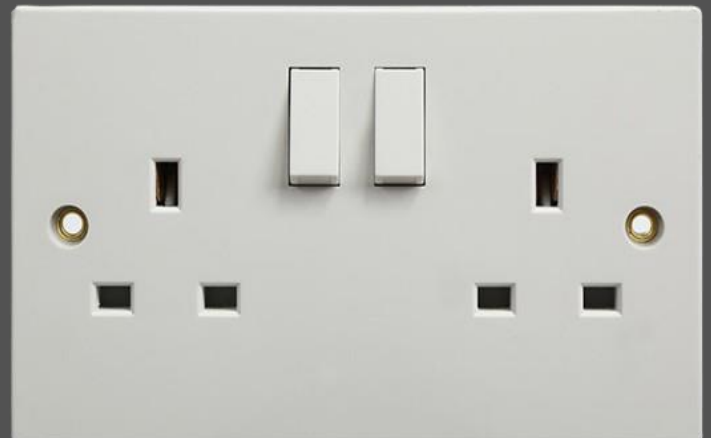

A&T[®]

A RANGE – SQUARE TYPE PLATE & MODULAR

**A031 – INTERMDIATE
SWITCH**

A013 – 2 GANG 2 WAY

A015 – 3 GANG 2 WAY

A011 – 1 GANG 2 WAY

A017 – 4 GANG 2 WAY

A019 – 6 GANG 2 WAY

**A092 – 13A SINGLE
SWITCHED SOCKET S.P.**

**A093 – 13A DOUBLE SWITCHED
SOCKET S.P.**

A022/BE – BELL SWITCH

A022/PR – BELL PRESS SWITCH

A023/BE – BELL SWITCH + NEON

A113 – 13A D.P. FUSED UNIT SWITCH

A061 – 20A D.P. SWITCH

A062 – 20A DUAL FLEXOUTLET

A071 – 45A D.P. SWITCH 3X3

A075 – 45A D.P. COOKER UNIT

A170 – 3X3 BLANK
PLATE

A171 – 3X6 BLANK PLATE