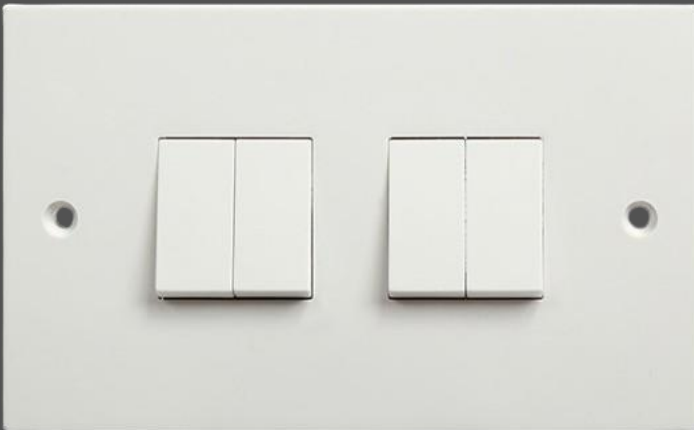

A&T[®]

A RANGE – SQUARE TYPE PLATE & MODULAR

**A031 – INTERMDIATE
SWITCH**

A013 – 2 GANG 2 WAY

A015 – 3 GANG 2 WAY

A011 – 1 GANG 2 WAY

A017 – 4 GANG 2 WAY

A019 – 6 GANG 2 WAY

**A092 – 13A SINGLE
SWITCHED SOCKET S.P.**

**A093 – 13A DOUBLE SWITCHED
SOCKET S.P.**

A022/BE – BELL SWITCH

A022/PR – BELL PRESS SWITCH

A023/BE – BELL SWITCH + NEON

A113 – 13A D.P. FUSED UNIT SWITCH

A061 – 20A D.P. SWITCH

A062 – 20A DUAL FLEXOUTLET

A071 – 45A D.P. SWITCH 3X3

A075 – 45A D.P. COOKER UNIT

A170 – 3X3 BLANK
PLATE

A171 – 3X6 BLANK PLATE