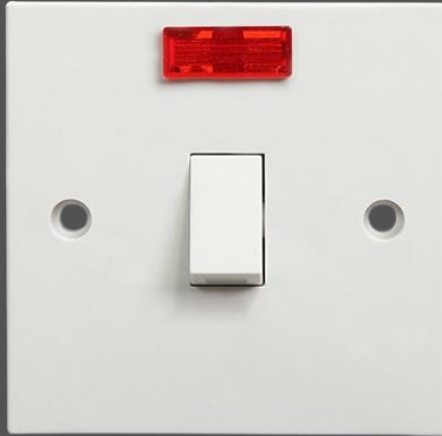

A&T[®]

A RANGE – SQUARE TYPE PLATE & MODULAR

**A031 – INTERMDIATE
SWITCH**

A013 – 2 GANG 2 WAY

A015 – 3 GANG 2 WAY

A011 – 1 GANG 2 WAY

A017 – 4 GANG 2 WAY

A019 – 6 GANG 2 WAY

**A092 – 13A SINGLE
SWITCHED SOCKET S.P.**

**A093 – 13A DOUBLE SWITCHED
SOCKET S.P.**

A022/BE – BELL SWITCH

A022/PR – BELL PRESS SWITCH

A023/BE – BELL SWITCH + NEON

A113 – 13A D.P. FUSED UNIT SWITCH

A061 – 20A D.P. SWITCH

A062 – 20A DUAL FLEXOUTLET

A071 – 45A D.P. SWITCH 3X3

A075 – 45A D.P. COOKER UNIT

A170 – 3X3 BLANK
PLATE

A171 – 3X6 BLANK PLATE